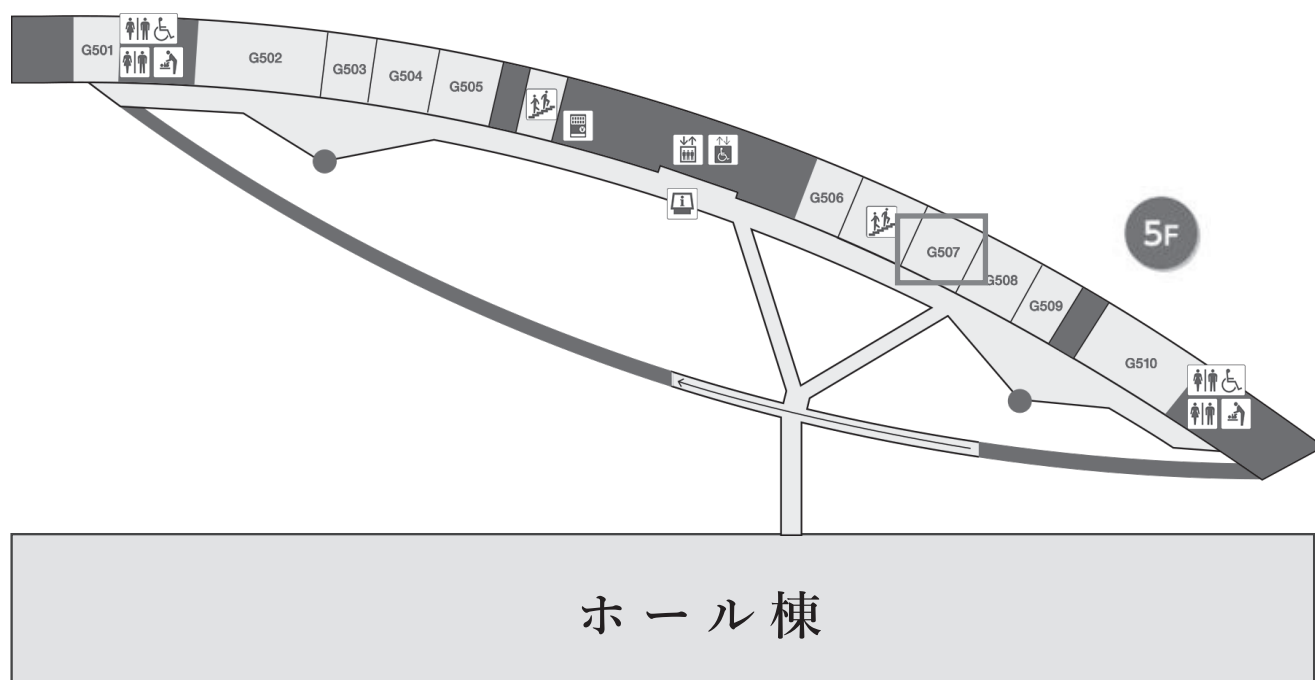

関連会合のご案内

■理事会

日時：9月12日（火）14：00～16：00

会場：ガラス棟5F G507

■新理事会

日時：9月12日（火）17：30～18：00

会場：ガラス棟5F G507

■社員総会（評議員会）