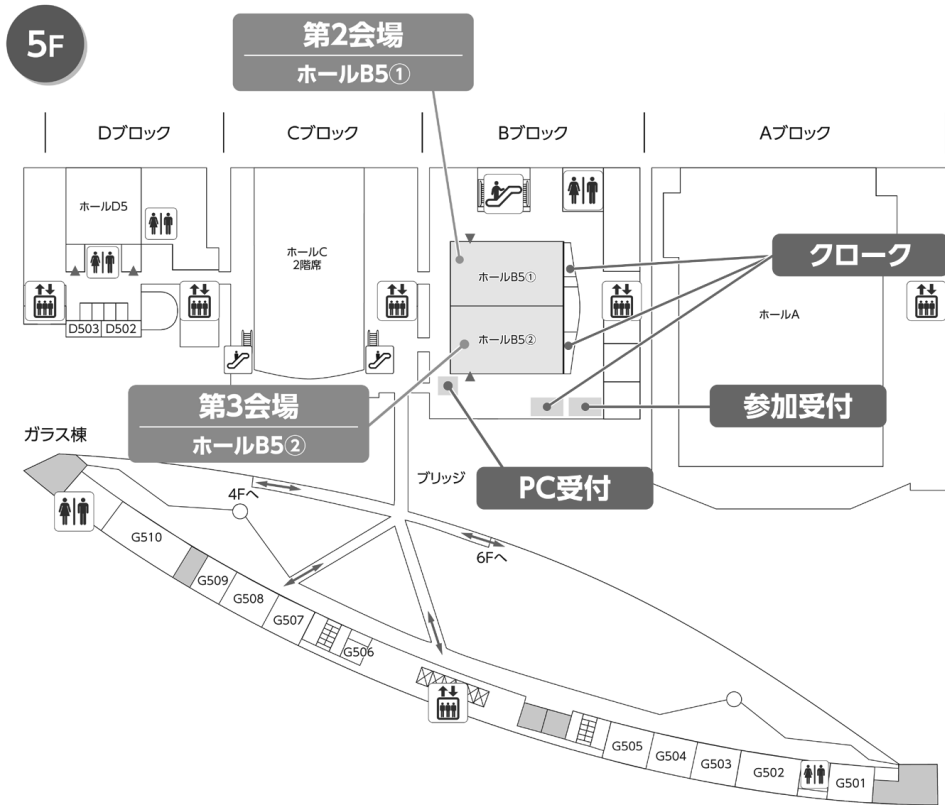

東京駅より徒歩5分

(京葉線東京駅とB1F地下コンコースにて連絡)

地下鉄

有楽町線：有楽町駅（B1F地下コンコースにて連絡）

千代田線：二重橋前駅より徒歩5分／日比谷駅より徒歩7分

丸の内線：銀座駅より徒歩5分

銀座線：銀座駅より徒歩7分／京橋駅より徒歩7分

三田線：日比谷駅より徒歩5分

関連会合のご案内

■理事会

日時：9月12日（火）14：00～16：00

会場：ガラス棟5F G507

■新理事会

日時：9月12日（火）17：30～18：00

会場：ガラス棟5F G507

■社員総会（評議員会）