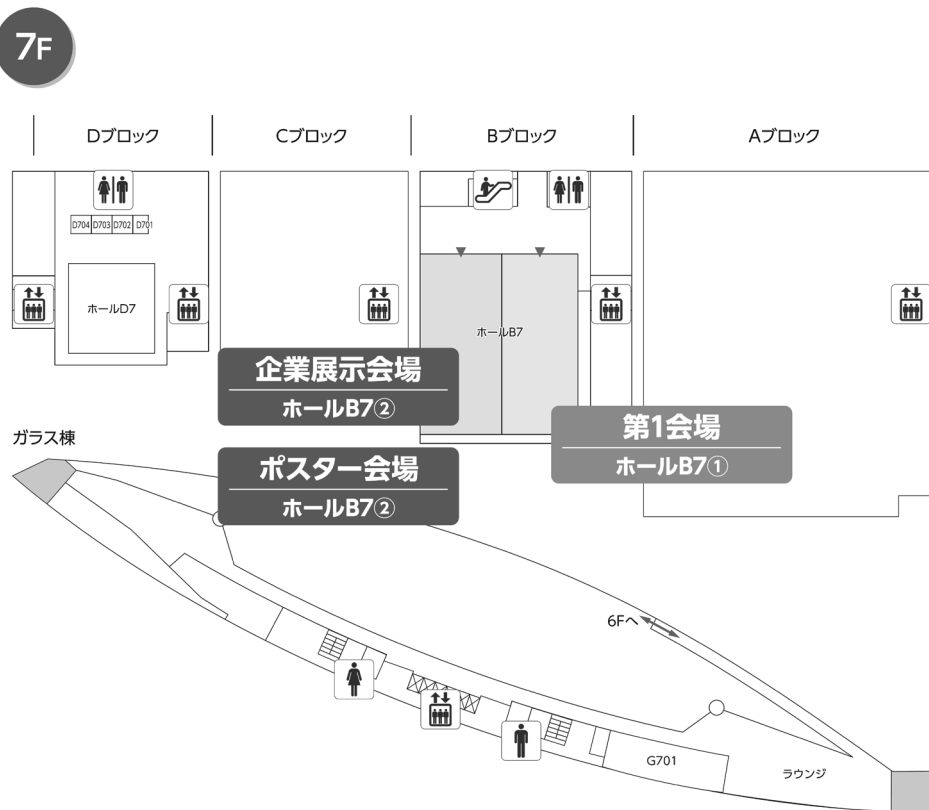

関連会合のご案内

■理事会

日時：9月12日（火）14：00～16：00

会場：ガラス棟5F G507

■新理事会

日時：9月12日（火）17：30～18：00

会場：ガラス棟5F G507

■社員総会（評議員会）